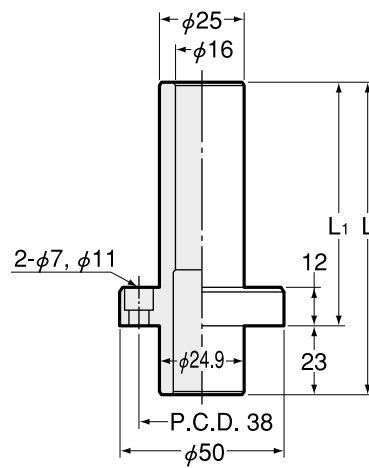

ゲージ PG
Guage

商品コード Code	型式 Model	L	L1	SMAX	kg
0091 06000001	PG-1	128	113	50	0.4

ゲージスタンド PS
Guage stand

商品コード Code	型式 Model	L	L1
0091 01000001	PS -1	100	77
0091 01000002	PS -2	150	127
0091 01000003	PS -3	200	177
0091 01000004	PS -4	250	227
0091 01000005	PS -5	300	277

ホルダサポート PH-Tr
Holder support

※ PH-Tr22 × 5、PH-Tr30 × 7 の Tr ナット用、SSMA ナット用は、別々になります。ご注文時には Tr 用、SSMA 用を明示して下さい。
 ※ PH-Tr22x5 and PH-Tr30x7 have Tr nut type and SSMA nut type respectively. Please specify when you place an order.

商品コード Code	型式 Model	D	D1	D2	D3	L	L1	L2	F	b	H
0091 05000163	PH -Tr16x3	16	24	50	20.5	81	20	10.5	36	3	17.5
0091 05000164	PH -Tr16x4	16	24	50	20.5	81	20	10.5	36	4	17.7
0091 05000165	PH -Tr16x5	16	24	50	20.5	81	20	10.5	36	5	17.5
0091 05000184	PH -Tr18x4	18	32	60	22.5	88	20	12	45	4	20
0091 05000195	PH -Tr19x5	19	32	60	26	88	20	12	45	5	21.5
0091 05000205	PH -Tr20x5	20	32	60	(26)	88	20	13	45	5	22.5
0091 05000225	PH -Tr22x5	22	33	60	29.5	88	20	13	45	5	24.5
0091 05000245	PH -Tr24x5	24	38	65	32.5	88	20	13	51	5	26.5
0091 05000256	PH -Tr25x6	25	38	65	32.5	88	20	13	51	6	27
0091 05000265	PH -Tr26x5	26	39	65	34.5	98	20	13	51	5	28.5
0091 05000267	PH -Tr26x7	26	39	65	34.5	98	20	13	51	7	29.5
0091 05000285	PH -Tr28x5	28	39	65	34.5	98	20	13	51	5	30.5
0091 05000286	PH -Tr28x6	28	39	65	34.5	98	20	13	51	6	30
0091 05000307	PH -Tr30x7	30	50	76	(44)	106	20	17	62	7	33.5
0091 05000326	PH -Tr32x6	32	50	76	38.5	106	20	14.5	62	6	35
0091 05000328	PH -Tr32x8	32	50	76	38.5	106	20	14.5	62	8	34
0091 05000356	PH -Tr35x6	35	50	76	44	116	20	17	62	6	37
0091 05000357	PH -Tr35x7	35	50	76	44	116	20	17	62	7	38.5
0091 05000368	PH -Tr36x8	36	50	76	44	116	20	17	62	8	38
0091 05003610	PH -Tr36x10	36	50	76	44	116	20	17	62	10	40
0091 05000487	PH -Tr48x7	48	67	100	58.5	147	20	21	83	7	51.5
0091 05000488	PH -Tr48x8	48	67	100	58.5	147	20	21	83	8	50.5
0091 05004810	PH -Tr48x10	48	67	100	58.5	147	20	21	83	10	50.5
0091 05004812	PH -Tr48x12	48	67	100	58.5	147	20	21	83	12	52