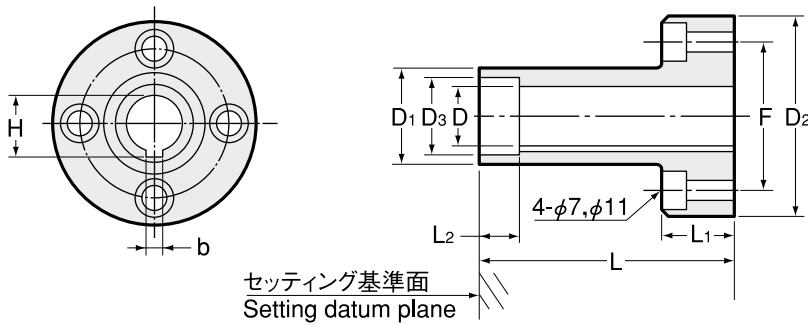

ゲージ PG
Guage

商品コード Code	型式 Model	L	L1	SMAX	kg
0091 06000001	PG-1	128	113	50	0.4

ゲージスタンド PS
Guage stand

商品コード Code	型式 Model	L	L1
0091 01000001	PS -1	100	77
0091 01000002	PS -2	150	127
0091 01000003	PS -3	200	177
0091 01000004	PS -4	250	227
0091 01000005	PS -5	300	277

ホルダサポート PH-Tr
Holder support

※ PH-Tr22 × 5、PH-Tr30 × 7 の Tr ナット用、SSMA ナット用は、別々になります。ご注文時には Tr 用、SSMA 用を明示して下さい。
 ※ PH-Tr22x5 and PH-Tr30x7 have Tr nut type and SSMA nut type respectively. Please specify when you place an order.

商品コード Code	型式 Model	D	D1	D2	D3	L	L1	L2	F	b	H
0091 05000163	PH -Tr16x3	16	24	50	20.5	81	20	10.5	36	3	17.5
0091 05000164	PH -Tr16x4	16	24	50	20.5	81	20	10.5	36	4	17.7
0091 05000165	PH -Tr16x5	16	24	50	20.5	81	20	10.5	36	5	17.5
0091 05000184	PH -Tr18x4	18	32	60	22.5	88	20	12	45	4	20
0091 05000195	PH -Tr19x5	19	32	60	26	88	20	12	45	5	21.5
0091 05000205	PH -Tr20x5	20	32	60	(26)	88	20	13	45	5	22.5
0091 05000225	PH -Tr22x5	22	33	60	29.5	88	20	13	45	5	24.5
0091 05000245	PH -Tr24x5	24	38	65	32.5	88	20	13	51	5	26.5
0091 05000256	PH -Tr25x6	25	38	65	32.5	88	20	13	51	6	27
0091 05000265	PH -Tr26x5	26	39	65	34.5	98	20	13	51	5	28.5
0091 05000267	PH -Tr26x7	26	39	65	34.5	98	20	13	51	7	29.5
0091 05000285	PH -Tr28x5	28	39	65	34.5	98	20	13	51	5	30.5
0091 05000286	PH -Tr28x6	28	39	65	34.5	98	20	13	51	6	30
0091 05000307	PH -Tr30x7	30	50	76	(44)	106	20	17	62	7	33.5
0091 05000326	PH -Tr32x6	32	50	76	38.5	106	20	14.5	62	6	35
0091 05000328	PH -Tr32x8	32	50	76	38.5	106	20	14.5	62	8	34
0091 05000356	PH -Tr35x6	35	50	76	44	116	20	17	62	6	37
0091 05000357	PH -Tr35x7	35	50	76	44	116	20	17	62	7	38.5
0091 05000368	PH -Tr36x8	36	50	76	44	116	20	17	62	8	38
0091 05003610	PH -Tr36x10	36	50	76	44	116	20	17	62	10	40
0091 05000487	PH -Tr48x7	48	67	100	58.5	147	20	21	83	7	51.5
0091 05000488	PH -Tr48x8	48	67	100	58.5	147	20	21	83	8	50.5
0091 05004810	PH -Tr48x10	48	67	100	58.5	147	20	21	83	10	50.5
0091 05004812	PH -Tr48x12	48	67	100	58.5	147	20	21	83	12	52