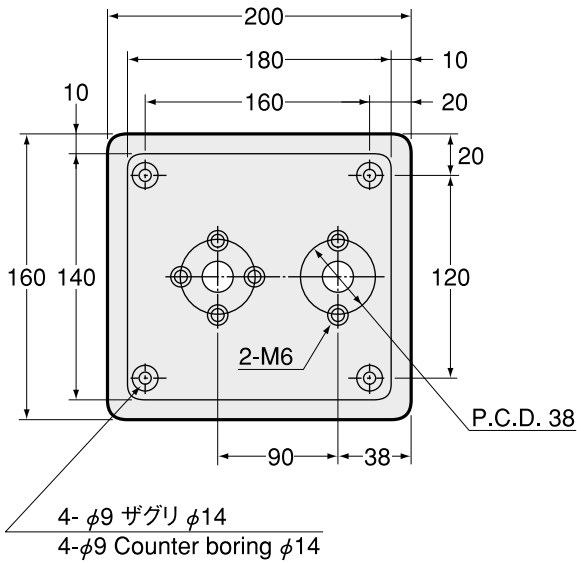

ベース PBT
Base

TYPE1