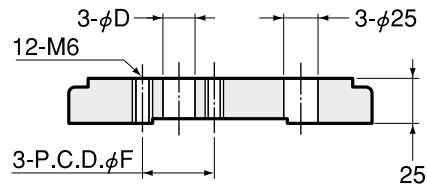

TYPE2

商品コード Code	型式 Model	タイプ Type	φF	φD	ホルダサポート Holder support	ゲージスタンド Gauge stand
0091 07200136	PBT -1-36	1	36	17	PH-Tr16	PS-1 ~ PS-5
0091 07200236	PBT -2-36	2	36	17	PH-Tr16	PS-1 ~ PS-5
0091 07200145	PBT -1-45	1	45	23	PH-Tr18 ~ 22	PS-1 ~ PS-5
0091 07200245	PBT -2-45	2	45	23	PH-Tr18 ~ 22	PS-1 ~ PS-5
0091 07200151	PBT -1-51	1	51	31	PH-Tr24 ~ 28	PS-1 ~ PS-5
0091 07200251	PBT -2-51	2	51	31	PH-Tr24 ~ 28	PS-1 ~ PS-5
0091 07200162	PBT -1-62	1	62	37	PH-Tr30 ~ 36	PS-1 ~ PS-5
0091 07200262	PBT -2-62	2	62	37	PH-Tr30 ~ 36	PS-1 ~ PS-5
0091 07200183	PBT -1-83	1	83	56	PH-Tr48	PS-1 ~ PS-5
0091 07200283	PBT -2-83	2	83	56	PH-Tr48	PS-1 ~ PS-5