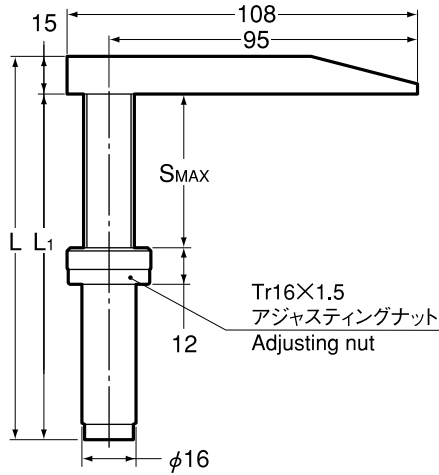

ゲージ PG
Guage

商品コード Code	型式 Model	L	L1	SMAX	kg
0091 06000001	PG-1	128	113	50	0.4

ゲージスタンド PS
Guage stand

商品コード Code	型式 Model	L	L1
0091 01000001	PS -1	100	77
0091 01000002	PS -2	150	127
0091 01000003	PS -3	200	177
0091 01000004	PS -4	250	227
0091 01000005	PS -5	300	277

ホルダサポート PH-Tr
Holder support

※ PH-Tr22 × 5、PH-Tr30 × 7 の Tr ナット用、SSMA ナット用は、別々になります。ご注文時には Tr 用、SSMA 用を明示して下さい。
 ※ PH-Tr22x5 and PH-Tr30x7 have Tr nut type and SSMA nut type respectively. Please specify when you place an order.

商品コード Code	型式 Model	D	D1	D2	D3	L	L1	L2	F	b	H
0091 05000163	PH -Tr16x3	16	24	50	20.5	81	20	10.5	36	3	17.5
0091 05000164	PH -Tr16x4	16	24	50	20.5	81	20	10.5	36	4	17.7
0091 05000165	PH -Tr16x5	16	24	50	20.5	81	20	10.5	36	5	17.5
0091 05000184	PH -Tr18x4	18	32	60	22.5	88	20	12	45	4	20
0091 05000195	PH -Tr19x5	19	32	60	26	88	20	12	45	5	21.5
0091 05000205	PH -Tr20x5	20	32	60	(26)	88	20	13	45	5	22.5
0091 05000225	PH -Tr22x5	22	33	60	29.5	88	20	13	45	5	24.5
0091 05000245	PH -Tr24x5	24	38	65	32.5	88	20	13	51	5	26.5
0091 05000256	PH -Tr25x6	25	38	65	32.5	88	20	13	51	6	27
0091 05000265	PH -Tr26x5	26	39	65	34.5	98	20	13	51	5	28.5
0091 05000267	PH -Tr26x7	26	39	65	34.5	98	20	13	51	7	29.5
0091 05000285	PH -Tr28x5	28	39	65	34.5	98	20	13	51	5	30.5
0091 05000286	PH -Tr28x6	28	39	65	34.5	98	20	13	51	6	30
0091 05000307	PH -Tr30x7	30	50	76	(44)	106	20	17	62	7	33.5
0091 05000326	PH -Tr32x6	32	50	76	38.5	106	20	14.5	62	6	35
0091 05000328	PH -Tr32x8	32	50	76	38.5	106	20	14.5	62	8	34
0091 05000356	PH -Tr35x6	35	50	76	44	116	20	17	62	6	37
0091 05000357	PH -Tr35x7	35	50	76	44	116	20	17	62	7	38.5
0091 05000368	PH -Tr36x8	36	50	76	44	116	20	17	62	8	38
0091 05003610	PH -Tr36x10	36	50	76	44	116	20	17	62	10	40
0091 05000487	PH -Tr48x7	48	67	100	58.5	147	20	21	83	7	51.5
0091 05000488	PH -Tr48x8	48	67	100	58.5	147	20	21	83	8	50.5
0091 05004810	PH -Tr48x10	48	67	100	58.5	147	20	21	83	10	50.5
0091 05004812	PH -Tr48x12	48	67	100	58.5	147	20	21	83	12	52