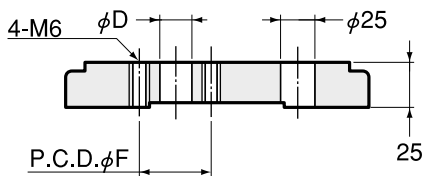

ベース PBT
Base

TYPE1