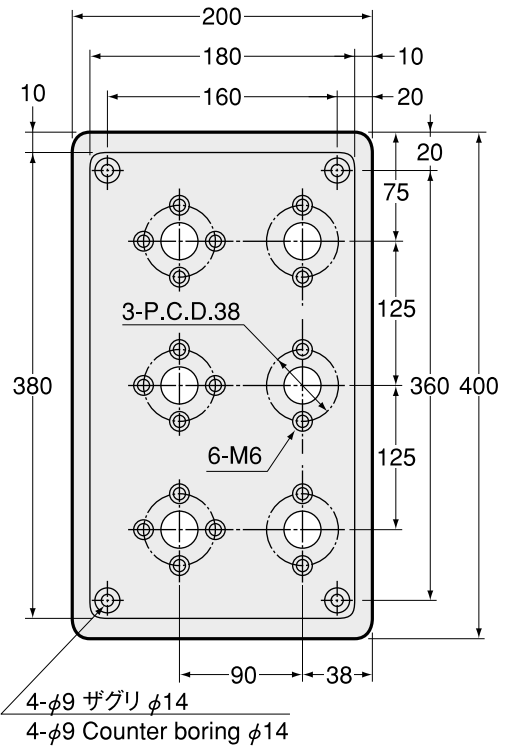

TYPE2

商品コード Code	型式 Model	タイプ Type	φF	φD	ホルダサポート Holder support	ゲージスタンド Gauge stand
0091 07200136	PBT -1-36	1	36	17	PH-Tr16	PS-1 ~ PS-5
0091 07200236	PBT -2-36	2	36	17	PH-Tr16	PS-1 ~ PS-5
0091 07200145	PBT -1-45	1	45	23	PH-Tr18 ~ 22	PS-1 ~ PS-5
0091 07200245	PBT -2-45	2	45	23	PH-Tr18 ~ 22	PS-1 ~ PS-5
0091 07200151	PBT -1-51	1	51	31	PH-Tr24 ~ 28	PS-1 ~ PS-5
0091 07200251	PBT -2-51	2	51	31	PH-Tr24 ~ 28	PS-1 ~ PS-5
0091 07200162	PBT -1-62	1	62	37	PH-Tr30 ~ 36	PS-1 ~ PS-5
0091 07200262	PBT -2-62	2	62	37	PH-Tr30 ~ 36	PS-1 ~ PS-5
0091 07200183	PBT -1-83	1	83	56	PH-Tr48	PS-1 ~ PS-5
0091 07200283	PBT -2-83	2	83	56	PH-Tr48	PS-1 ~ PS-5